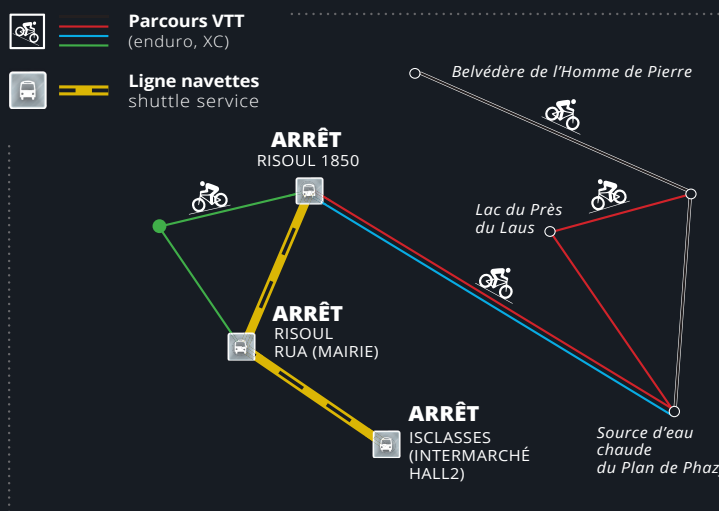

HORAIRES NAVETTES SHUTTLE SERVICE

AUTOCARS **IMBERT**

DU 25 JUIN AU 28 AOÛT 2022

HAUTE SAISON : Du 10/07 au 20/08 BASSE SAISON : Du 25/06 au 09/07 et du 21/08 au 28/08

HORAIRES

MONTÉE	BASSE SAISON		HAUTE SAISON			
Les Isclasses Intermarché (Hall 2)	10h00	16h00	10h00	12h00	15h30	17h30
Risoul - La Rua (Mairie)	10h15	16h15	10h15	12h15	15h45	17h45
Risoul Station 1850	10h30	16h30	10h30	12h30	16h00	18h00

DESCENTE	BASSE SAISON		HAUTE SAISON			
Risoul Station 1850	10h40	16h40	10h40	12h40	16h10	18h10
Risoul - La Rua (Mairie)	10h55	16h55	10h55	12h55	16h25	18h25
Les Isclasses Intermarché (Hall 2)	11h05	17h05	11h05	13h05	16h35	18h35

Les horaires de passage annoncés peuvent varier en fonction des conditions de circulations (intempéries, affluences...)

TARIFS

MONTÉE : Tarif unique : 7 € / pers.

DESCENTE : Tarif unique : 5 € / pers.

Flashez ici
et réservez
dès maintenant