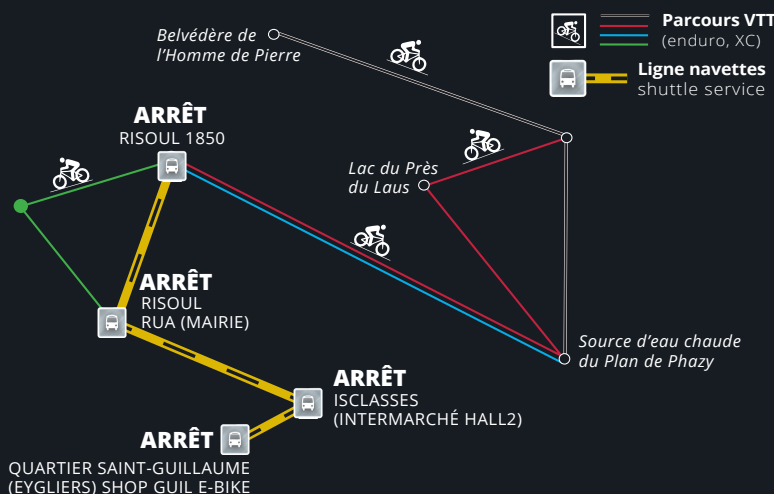

HORAIRES NAVETTES SHUTTLE SERVICE

AUTOCARS **IMBERT**

BASSE SAISON : Du 01/07 au 08/07 et du 19/08 au 27/08 2023

HAUTE SAISON : Du 09/07 au 18/08 2023

HORAIRES

RÉSERVATION OBLIGATOIRE

MONTÉE	BASSE SAISON		HAUTE SAISON			
Quartier St-Guillaume (Eyglies) Shop Guil E Bike	8h50	16h50	8h50	11h50	16h20	18h20
Les Isclases Intermarché (Hall 2)	9h00	17h00	9h00	12h00	16h30	18h30
Risoul – La Rua (Mairie)	9h15	17h15	9h15	12h15	16h45	18h45
Risoul Station 1850	9h30	17h30	9h30	12h30	17h00	19h00

DESCENTE	BASSE SAISON		HAUTE SAISON			
Risoul Station 1850	9h30	17h30	9h30	12h30	17h00	19h00
Risoul – La Rua (Mairie)	9h45	17h45	9h45	12h45	17h15	19h15
Les Isclases Intermarché (Hall 2)	10h00	18h00	10h00	13h00	17h30	19h30
Quartier St-Guillaume (Eyglies) Shop Guil E Bike	10h10	18h10	10h10	13h10	17h40	19h40

TARIFS

MONTÉE : Tarif unique : 7 € / pers.

DESCENTE : Tarif unique : 5 € / pers.

FAMILLE : 15 € pour 4 personnes
(montée ou descente)

**RÉSERVATION
OBLIGATOIRE**

Flashez ici et réservez
dès maintenant

**FREE SHUTTLE
SERVICE
24 & 25 JUIN 2023**

**RÉSERVATION
OBLIGATOIRE**

Flashez ici et réservez
dès maintenant

INFOS ET RESERVATION : www.risoul.com - 04 92 46 02 60

En cas de retard ou autre s'informer auprès des autocars IMBERT au 04 92 45 18 11